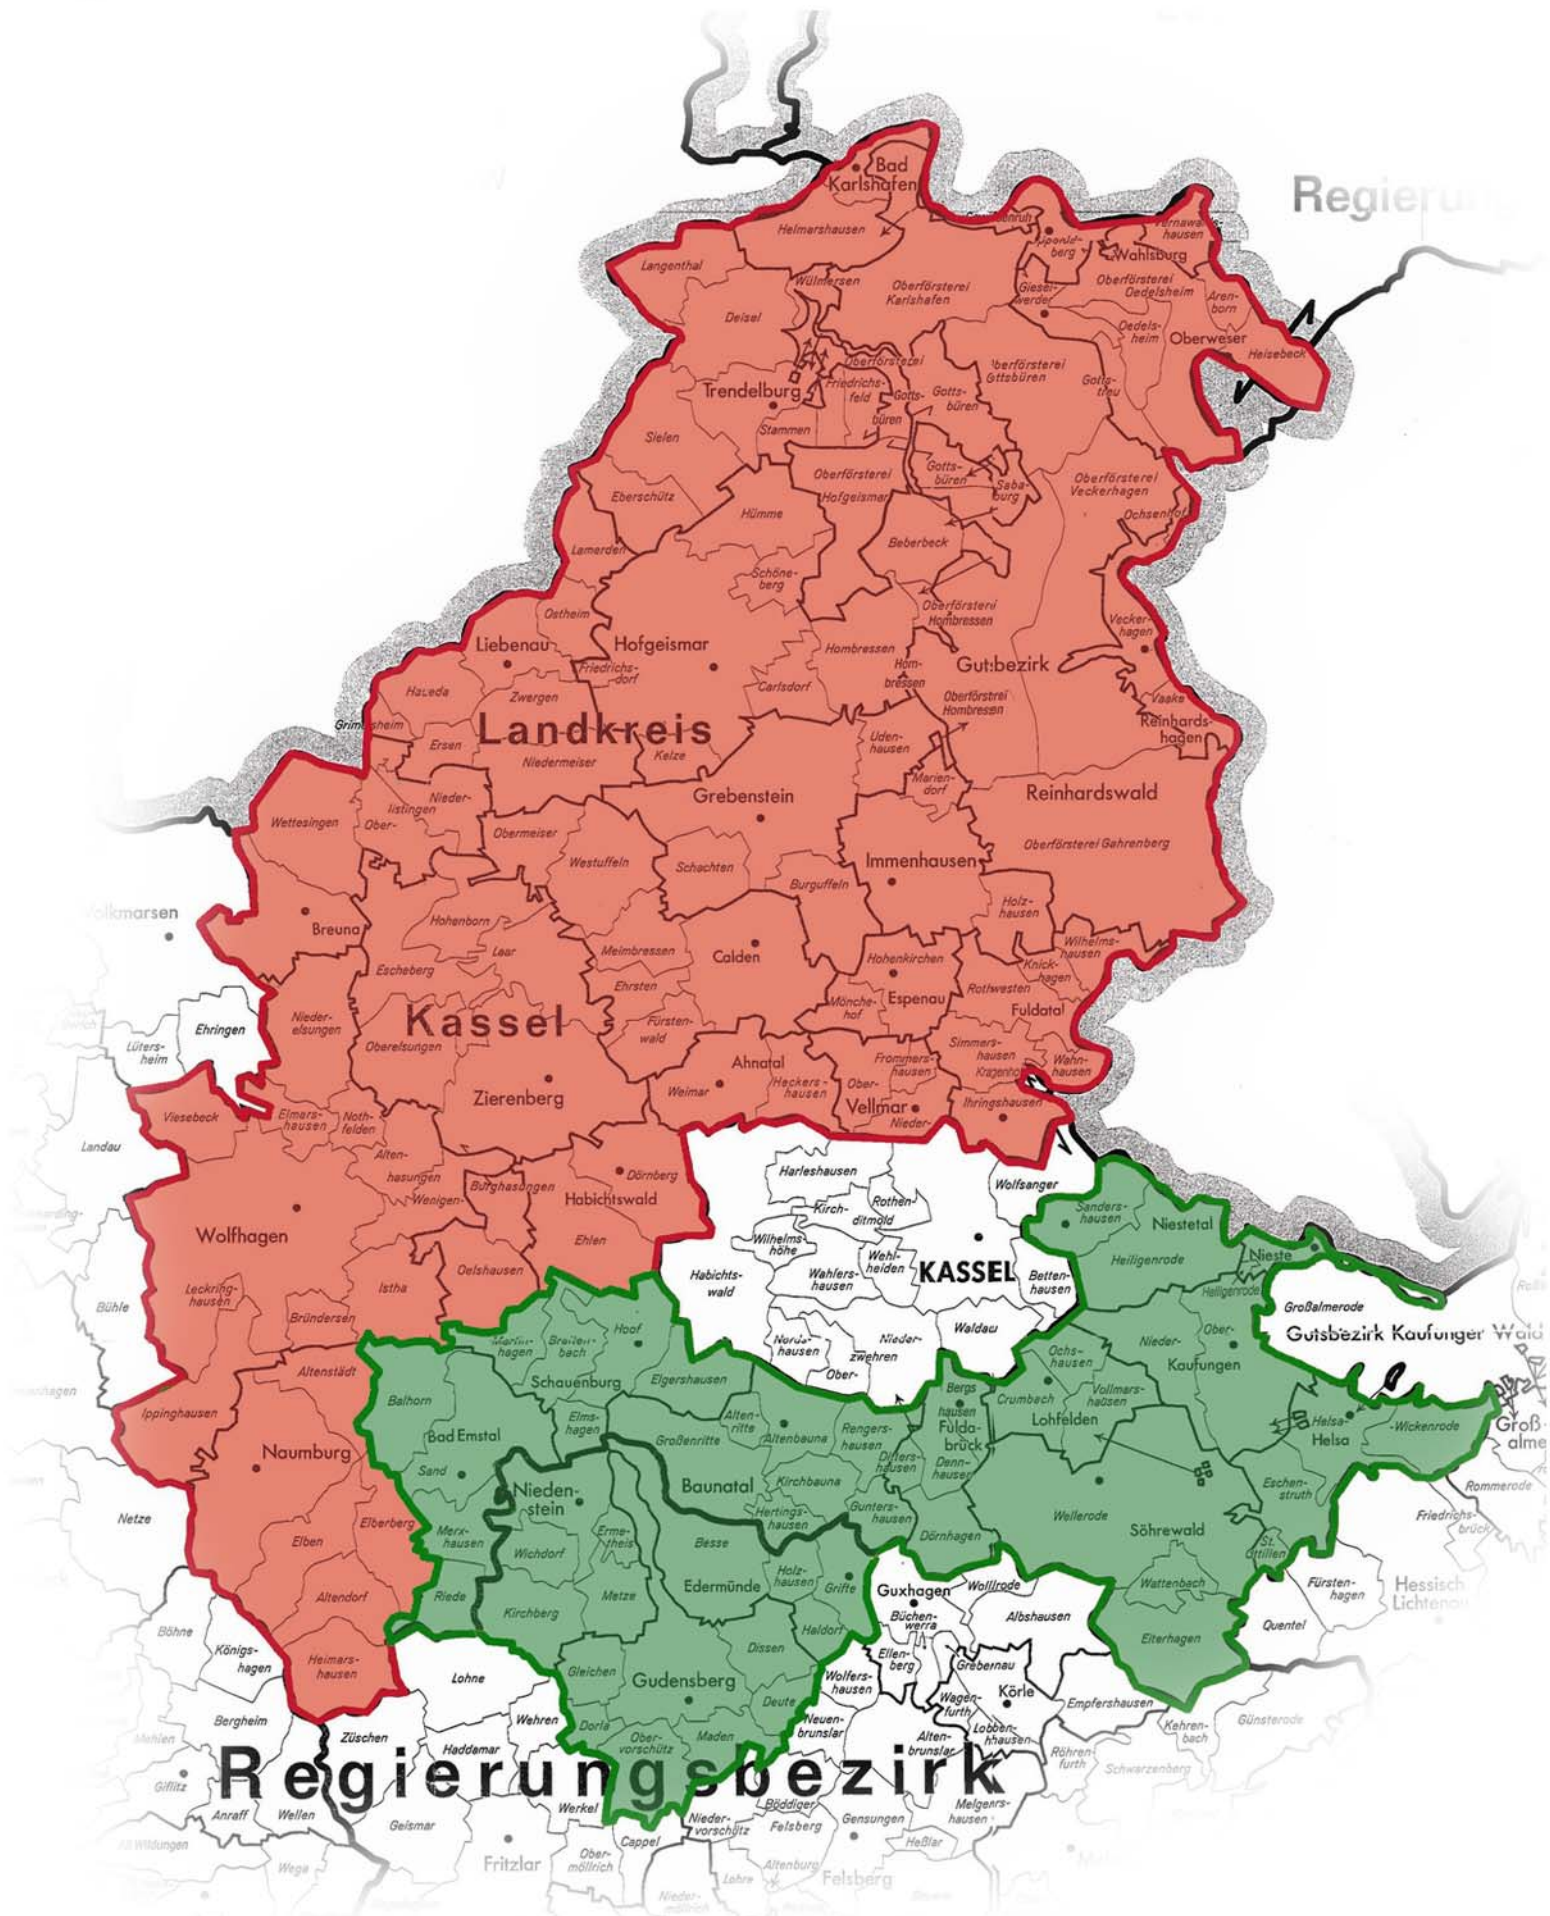

Übersichtskarte Regionalforen

KulturLandschaft HessenSpitze

144.713 Einwohner

CasselerBergland

120.320 Einwohner